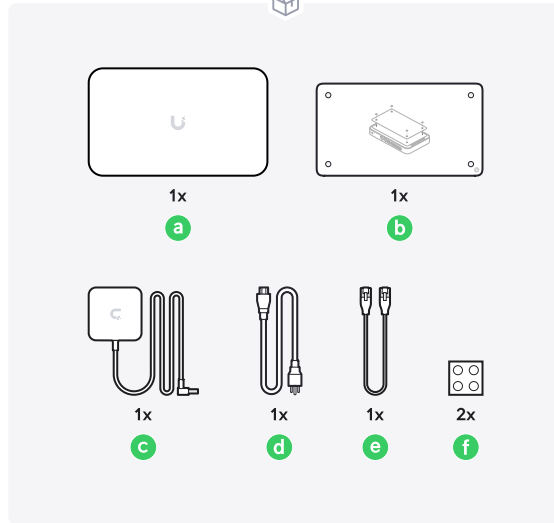

Cloud Gateway Fiber

1

2